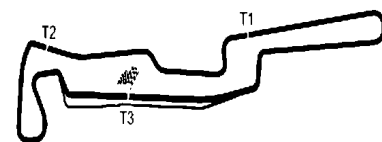

INFOPOINT 4° TROFEO 14-06-2013

CLASSIFICA GARA 2

POS	No	CONDUTTORE	NAZ	TEAM	TELAIO/MOTORE	CATEGORIA	G	TEMPO	DISTACCO	GIRO VELOCE
1	2	BERNA			PAROLIN/HONDA		12	9'18.414	61.889 Km/h	46.302 4
2	1	MASSIMO			PAROLIN/HONDA		12	9'19.855	1.441	46.242 8
3	9	PIUTZ			PAROLIN/HONDA		12	9'27.814	9.400	46.836 7
4	8	BART			PAROLIN/HONDA		12	9'33.952	15.538	47.926 7
5	10	CARMI			PAROLIN/HONDA		12	9'45.001	26.587	48.779 3
6	4	MARCO			PAROLIN/HONDA		12	9'45.902	27.488	47.198 10
7	6	ENZO			PAROLIN/HONDA		12	9'47.675	29.261	48.222 6
8	3	NICOLA			PAROLIN/HONDA		12	9'50.736	32.322	48.331 10
9	7	MARSE			PAROLIN/HONDA		12	9'51.004	32.590	46.728 12

GIRO VELOCE	8° MASSIMO	4 6.242	62.281Km/h

Esposta ore:

Il DSC: Rapi Andrea

ORA INIZIO ( )

ORA FINE ( )